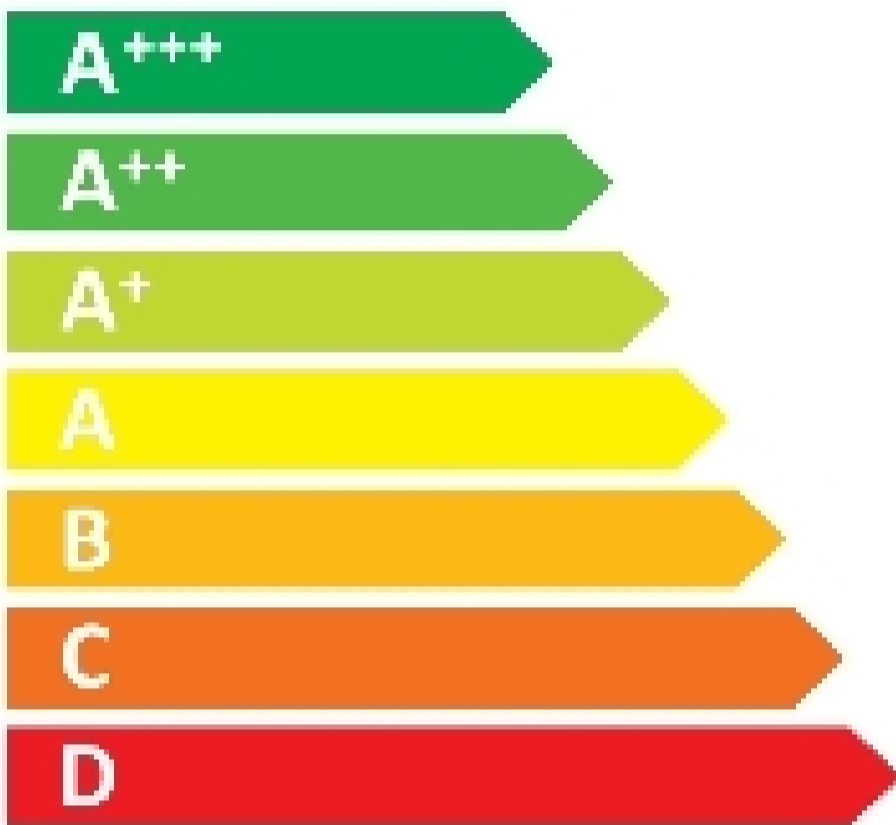

ENERG

енергия · ενεργεια

Y

IIA

IE

IA

Miele

KF 2981 Vi

A++

ENERGIA · ЕНЕРГИЯ
 ΕΝΕΡΓΕΙΑ · ENERGIJA
 ENERGY · ENERGIE · ENERGI

334
 kWh/annum

378 L

124 L

42 dB